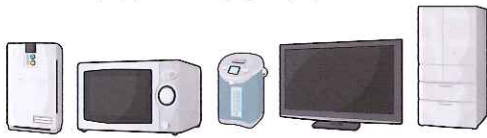

チキリかわら版 VOL27

発行日：平成27年2月
発行元：(株)チキリ
駿東郡清水町卸団地73

★チキリ建設部 スタッフ近況だより★

年末のどたばた選挙も終わり、我が家にも穏やかなお正月がやってきました。お正月贅沢で、毎年蟹・数の子・イクラを奮発して買うのですが（沼津港の問屋で買うから安いのです）、イクラの美味しかったこと（イクラ丼最高）！目がイクラになってしまいましたっ！今年は愚息も成人式を迎えることが出来、お祝いで毎日酒盛りをして毎日潰してやりました。そんなこんなで体幹が崩れる程不摂生をしたおかげで、現在食事制限中。野菜中心の食事で切り抜けようと鍋料理を食べ過ぎこれまたアウト！トホホな一年となりそうです。昨年は消費税増税で建設業は前半大忙し。2月の大雪で外部破損の家屋修繕で大忙し。今年は落ち着いて、じっくり仕事に精進してゆきますので、今後とも宜しくお願い致します。

新年明けましておめでとうございます。本年もよろしくお願い致します。さて、このごろ更に朝が寒くなってきたのを皆さん感じませんか？現在も朝の気温が0℃付近になっています。我が家では、私が朝最初起床して居間の暖房・炬燵を点火し、お湯を沸かし、30分後に起きてくるであろう家内・子供達の為に部屋を暖めておくのが私の朝の毎日の日課となっていました。2度寝防止の為に部屋を暖める事は良い事らしいのですが、一番に起きる私にとってはつらい日々がしばらく続きます…

昨年より家電の販売もさせていただいております中、我が家では炊飯器を購入しました。1万円台から10万円台！とたくさんの炊飯器の中から悩みに悩んでの購入となりましたが、(金額は中間！？ぐらいの物を買ってしまいました！)炊き上がりのご飯の美味しさには大変驚きました！量販店で購入するよりも安く購入できますので、炊飯器に限らず家電の購入をご検討の方はぜひご相談くださいませ！本年もリフォームから家電まで、お得な情報を皆様にお伝えできればと思っておりますので、よろしくお願い致します。

★家電の販売始めました★

このたび、家電量販店ヤマダ電機グループのコスモス・ベリーズと業務提携し、家電製品の販売を行うこととなりました。身近な家電製品をよりお安くご提供させていただきます。詳しくはお気軽にお問い合わせください。

★ホームページリニューアル★

(株)チキリのホームページが新しくなりました。スタッフブログや施工事例など今まで以上に更新していきたいと思っておりますので、よろしくお願いいたします。

チキリフォーム 検索

<http://chikireform.com/>

★(株)チキリ創立90周年★

創立90周年を迎えることができました。これまで当社を支えてくださったお客様に改めて感謝申し上げます。今後ともよろしくお願い申し上げます。

今日の 日免ごはん

れんこんだんご の野菜あんかけ

材料(4人分)

- ●れんこん……………400g
- ●片栗粉……………大さじ5~6
- ●塩……………少々
- ●かぼちゃ……………30g
- ●ピーマン……………1/2個
- ●しいたけ……………1枚
- ●だし汁……………1カップ
- ●薄口しょうゆ大さじ1.5
- ●みりん……………大さじ1
- ●水溶き片栗粉……………適量

1. 皮をむいたれんこんをすりおろし、軽く水気を切ります。固さをみながら片栗粉・塩を加えて混ぜます。
2. かぼちゃ・ピーマン・しいたけをせん切りにします。
- ①のれんこんを8等分にして丸く形を整え、160℃の油で5~6分程度、きつね色になるまで揚げます。
4. 鍋にだし汁・薄口しょうゆ・みりんを加えて火にかけ、②を加えます。火が通ったら、水溶き片栗粉でとろみをつけます。
5. 器に③のれんこんだんごを盛り、④をかければ出来上がり！

●料理作成：チーム服部 ●参考資料：「服部幸應の健康レシピ」(学研教育出版)